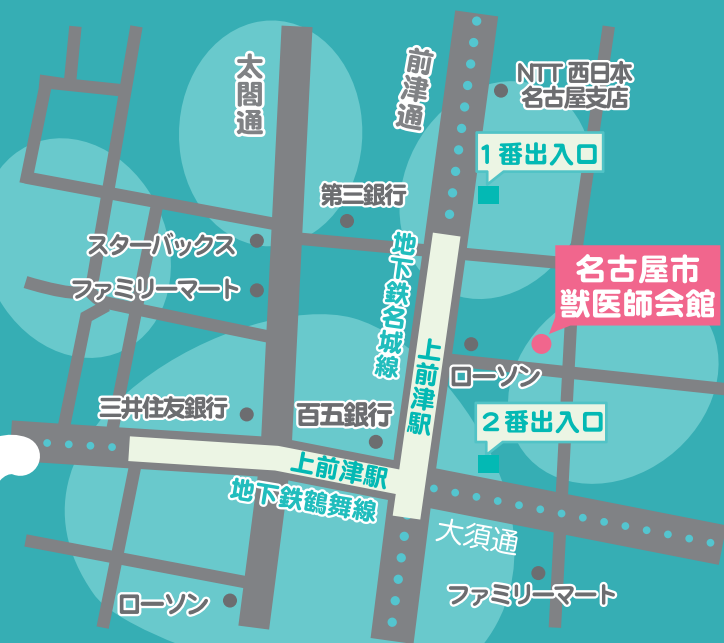

お問い合わせは

公益社団法人名古屋市獣医師会
名古屋市人とペットの共生サポートセンター
名古屋市熱田区金山町一丁目5番2号クマダ77ビル2F
<https://dog-cat-support.nagoya>
TEL. 052-681-2211 (平日10:00~16:30)
FAX. 052-681-2020

詳しくはWEBまたは
電話、2次元コードで
ご確認ください。